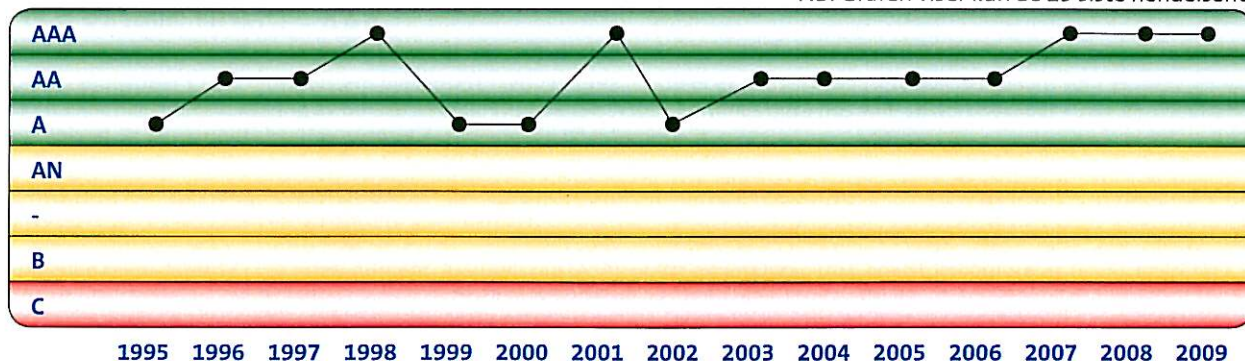

Decide with Confidence

3. RATINGHISTORIKK

NB: Grafen viser kun de 15 siste hendelsene.

Endr.dato	Regn.år	Rating	Limit (i 1000)	Aktuell hendelse
07-2009	2008	AAA	130	NEI
09-2008	2007	AAA	150	NEI
09-2007	2006	AAA	150	NEI
09-2006	2005	AA	75	NEI
08-2005	2004	AA	30	NEI
06-2004	2003	AA	30	NEI
08-2003	2002	AA	35	NEI
06-2002	2001	A	35	NEI
09-2001	2000	AAA	260	NEI
07-2000	1999	A	180	NEI
08-1999	1998	A	180	NEI
07-1998	1997	AAA	220	NEI
07-1997	1996	AA	180	NEI
07-1996	1995	AA	190	NEI
08-1995	1994	A	120	NEI
06-1994	1993	AAA	220	NEI
10-1993	1992	A	140	NEI
09-1992	1991	A	15	NEI
06-1992	1990	B	0	NEI
04-1992	1990	A	5	NEI
01-1992	1990	B	0	NEI