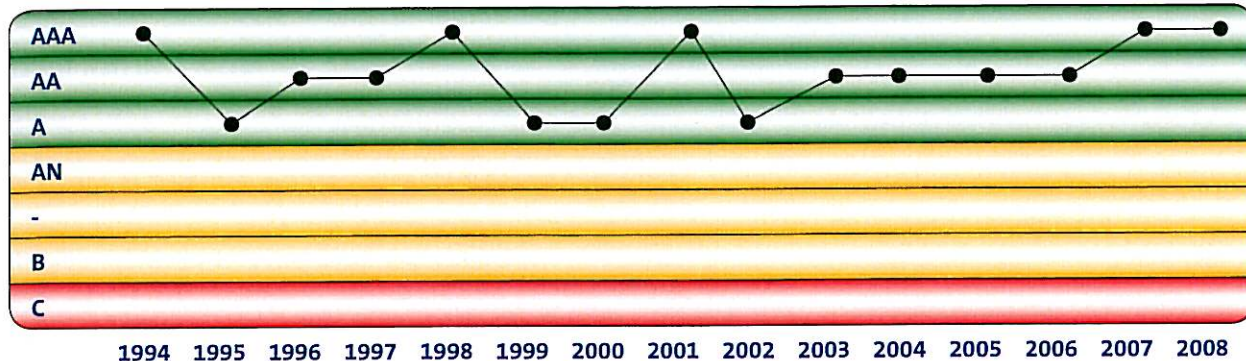

Decide with Confidence

3. RATINGHISTORIKK

NB: Grafen viser kun de 15 siste hendelsene.

Endr.dato	Regn.år	Rating	Limit (i 1000)	Aktuell hendelse
09-2008	2007	AAA	150	NEI
09-2007	2006	AAA	150	NEI
09-2006	2005	AA	75	NEI
08-2005	2004	AA	30	NEI
06-2004	2003	AA	30	NEI
08-2003	2002	AA	35	NEI
06-2002	2001	A	35	NEI
09-2001	2000	AAA	260	NEI
07-2000	1999	A	180	NEI
08-1999	1998	A	180	NEI
07-1998	1997	AAA	220	NEI
07-1997	1996	AA	180	NEI
07-1996	1995	AA	190	NEI
08-1995	1994	A	120	NEI
06-1994	1993	AAA	220	NEI
10-1993	1992	A	140	NEI
09-1992	1991	A	15	NEI
06-1992	1990	B	0	NEI
04-1992	1990	A	5	NEI
01-1992	1990	B	0	NEI